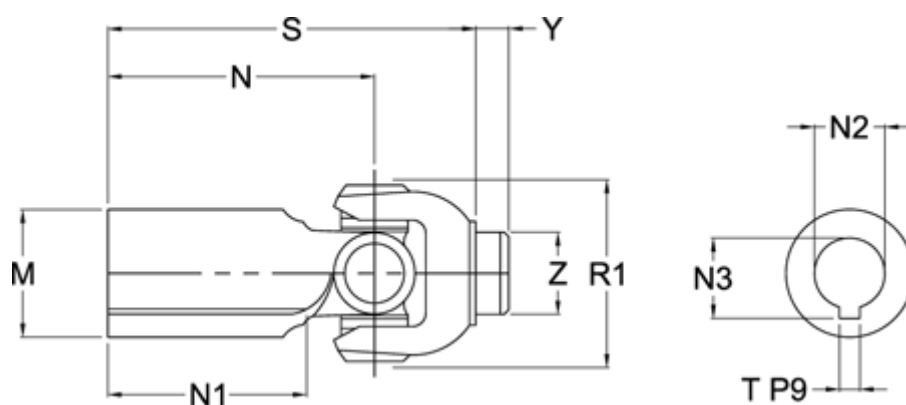

Varenummer: 07112053001  
Beskrivelse: Kardanled enkelt 0.112.053.001  
S=220 Boring 45 H7 m/not

## Mål

M	= 80	T = 14
Maks. bøjningvinkel grader	= 20	Y = 20
N	= 155	Z = 52.25
N1	= 69	
N2	= 45 H7	
N3	= 48,8 +0,2	
R1	= 115	
S min.	= 220	